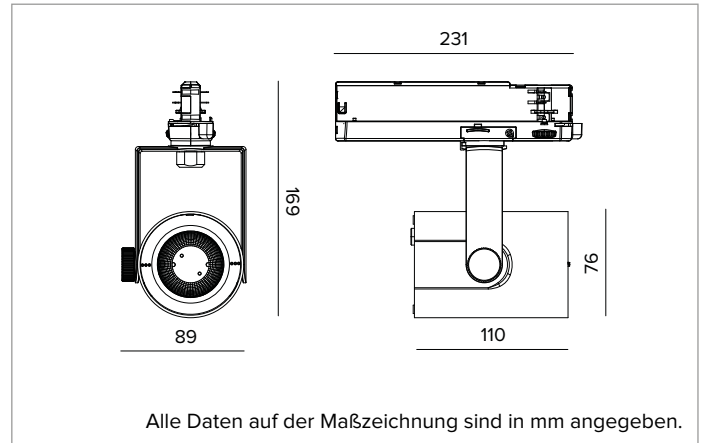

T035MWR940CADB | RAY 75

Professioneller ausrichtbarer LED-Strahler

	4000K	H(m)	D(m)	Emax(lx)
	Ra90		48°	
Fixture Power	25W	1	0.90	3818
Source Flux	2833lm	2	1.80	954
Fixture Flux	2344lm	3	2.69	424
Efficacy	95lm/W	4	3.59	239
TS990	Imax=1372cd/klm	Imax	3886cd	5
			4.49	153

MECHANISCHE MERKMALE

Gehäuse aus lackiertem Druckguss-Aluminium. Frontring aus schwarzem lackiertem Polycarbonat. Ausrichtungsmöglichkeit auf vertikaler Ebene von 0° bis -90° und auf horizontaler Ebene bis 359°. Mechanische Arretierung der Ausrichtung auf vertikaler Ebene und Reibschluss-Arretierung der Ausrichtung auf horizontaler Ebene. Der Schwerpunkt bleibt unabhängig von der Ausrichtung immer auf einer Achse mit der Führungsschiene.
Farbe und Oberfläche: Tiefschwarz
Abmessungen: 75
Gewicht: 0,53Kg
Schutzart: IP20